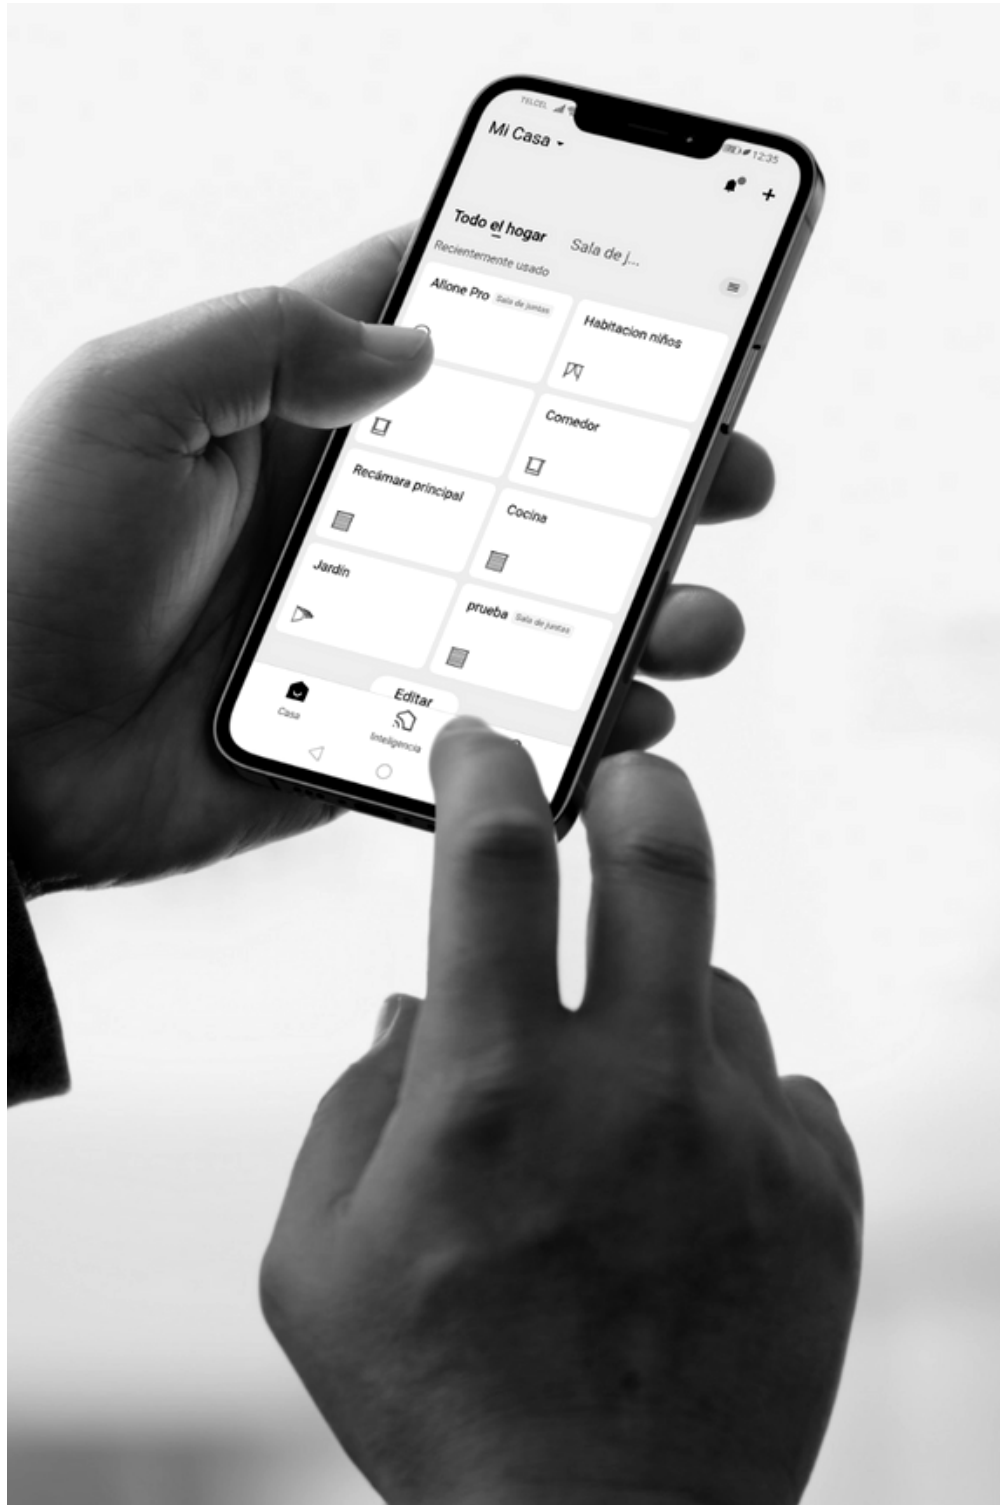

Control remoto por RF

Garantía 5 años en motores

Control por voz

Control desde dispositivos móviles

Compatibilidad con sensor de aire y luz

AUTOMATIZACIÓN

VISITÁNOS

WWW.ZAME-BLINDS.COM.MX

SMART HOME

Controla tus persianas, cortinas y toldos por medio de dispositivos móviles o comandos de voz.

Tus asistentes de voz están a la orden para controlar tu decoración

Compatible con:

“
**HEY GOOGLE!
SUBIR
PERSIANA**
”