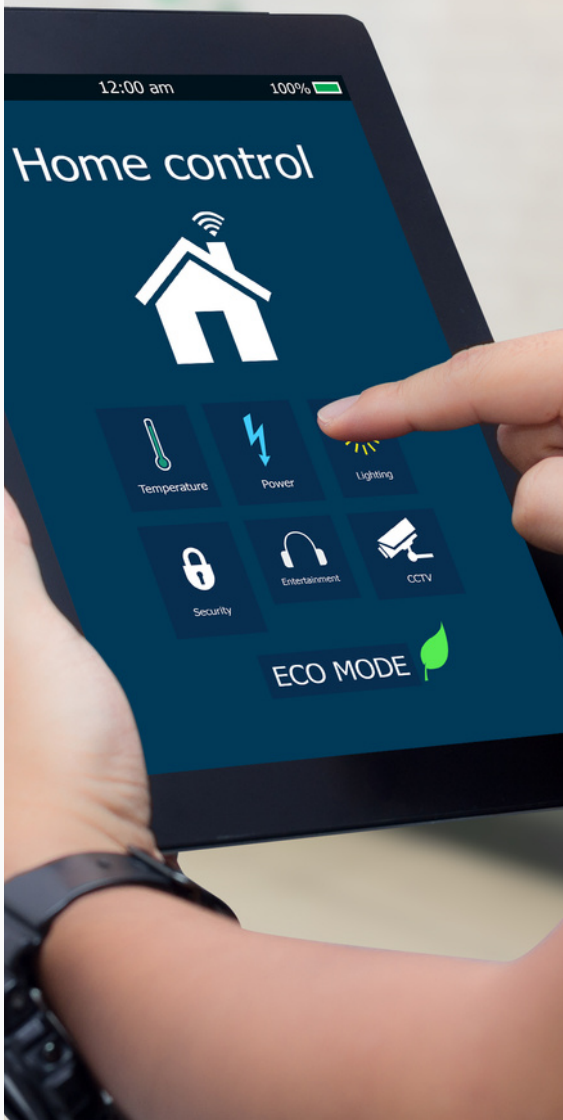

AUTOMATIZACIÓN DE PERSIANAS, CORTINAS Y TOLDOS

Vive el confort de manipular tu decoración con un botón.

Todo lo necesario para llevar tu decoración al siguiente nivel lo encuentras con nosotros

BORiS

CARACTERÍSTICAS

Operación silenciosa menor a los 50 dB

Auxiliar para nuestros abuelitos

Garantías de 5 y 10 años*

Auxiliar para hogares y edificios ecológicos

Compatibilidades con sistemas domóticos

Mejora de calidad de vida a personas con dificultad de movilidad

Interfaces para integración a sistemas inteligentes

Alcance de 20-25 m entre control-motor

Creación de temporizadores

*Garantía de 10 años en motores Somfy