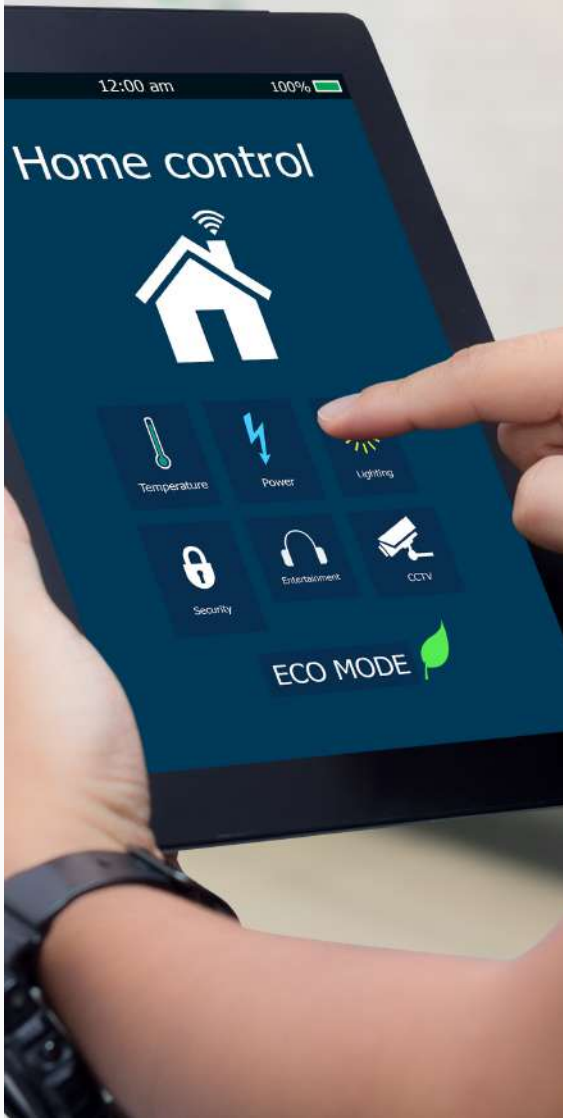

AUTOMATIZACIÓN DE PERSIANAS, CORTINAS Y TOLDOS

Vive el confort de manipular tu decoración con un botón.

Todo lo necesario para llevar tu decoración al siguiente nivel lo encuentras con nosotros

BORIS

CARACTERÍSTICAS

Operación silenciosa menor a los 50 dB

Auxiliar para nuestros abuelitos

Garantías de 5 y 10 años*

Auxiliar para hogares y edificios ecológicos

Compatibilidades con sistemas domóticos

Mejora de calidad de vida a personas con dificultad de movilidad

Interfaces para integración a sistemas inteligentes

Alcance de 20-25 m entre control-motor

Creación de temporizadores

*Garantía de 10 años en motores Somfy